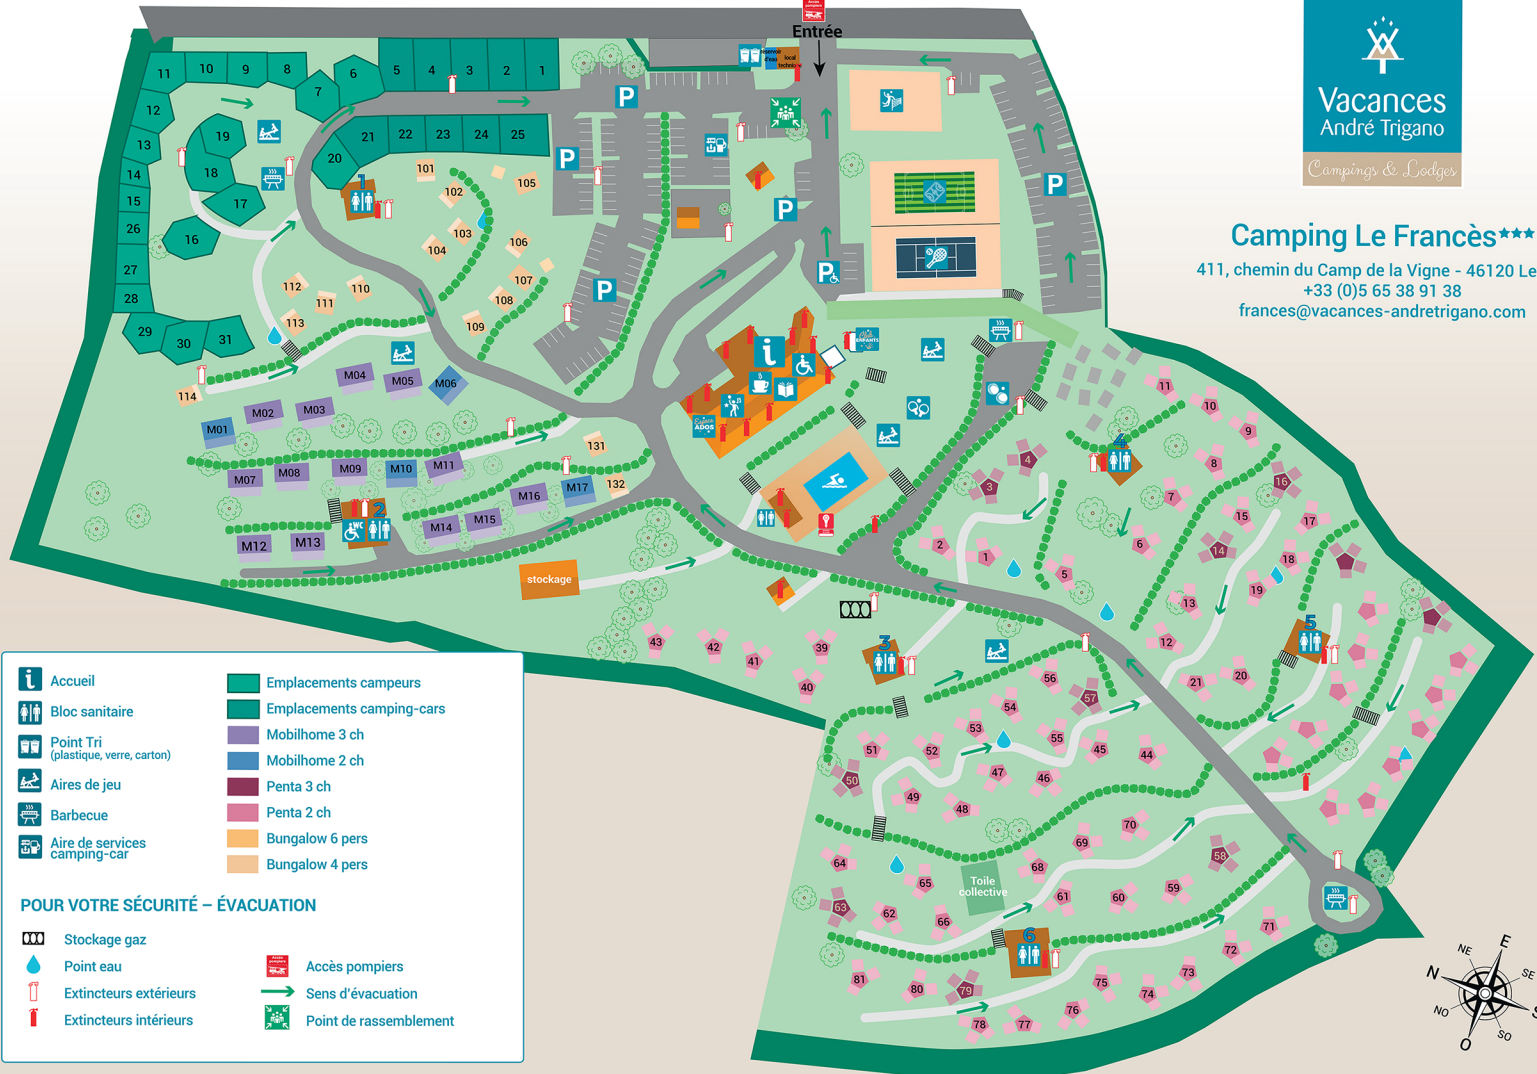

Camping Le Francès★★★

411, chemin du Camp de la Vigne - 46120 Leyme

+33 (0)5 65 38 91 38

frances@vacances-andretrigano.com

	Accueil		Emplacements campeurs
	Bloc sanitaire		Emplacements camping-cars
	Point Tri (plastique, verre, carton)		Mobilhome 3 ch
	Aires de jeu		Mobilhome 2 ch
	Barbecue		Penta 3 ch
	Aire de services camping-car		Penta 2 ch
			Bungalow 6 pers
			Bungalow 4 pers

POUR VOTRE SÉCURITÉ – ÉVACUATION

	Stockage gaz		Accès pompiers
	Point eau		Sens d'évacuation
	Extincteurs extérieurs		Point de rassemblement
	Extincteurs intérieurs		